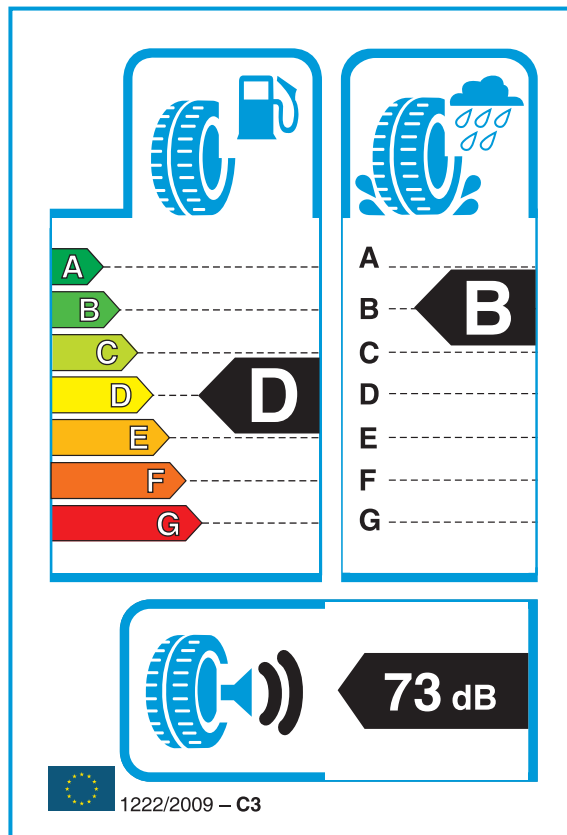

ATHOS

HG2206

315/60 R22.5

152/148M

ATHOS

HG2206

315/70 R22.5

154/150M