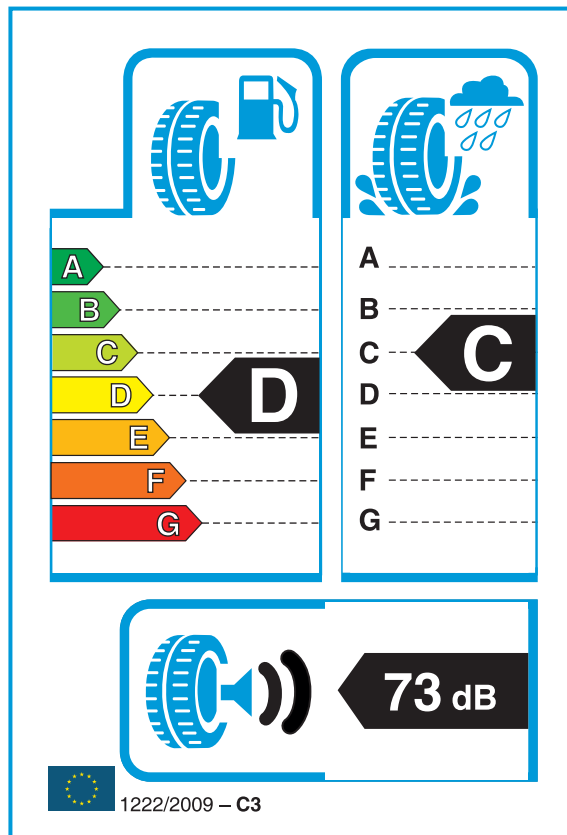

ATHOS

HG2206

315/60 R22.5

152/148M