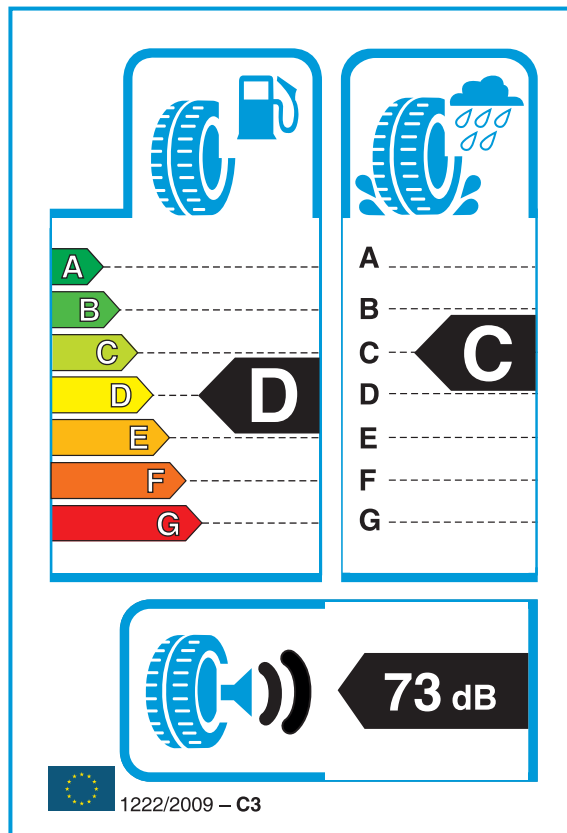

ATHOS

HG2206

295/60 R22.5

150/147M

ATHOS

HG2206

295/80 R22.5

152/148M