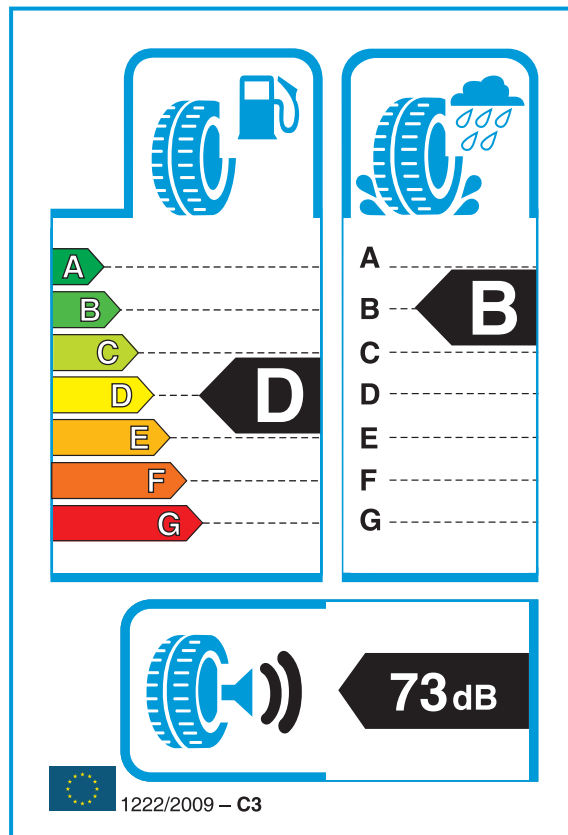

ATHOS

HG2206

295/60 R22.5

150/147M

ATHOS

HG2206

295/80 R22.5

152/148M