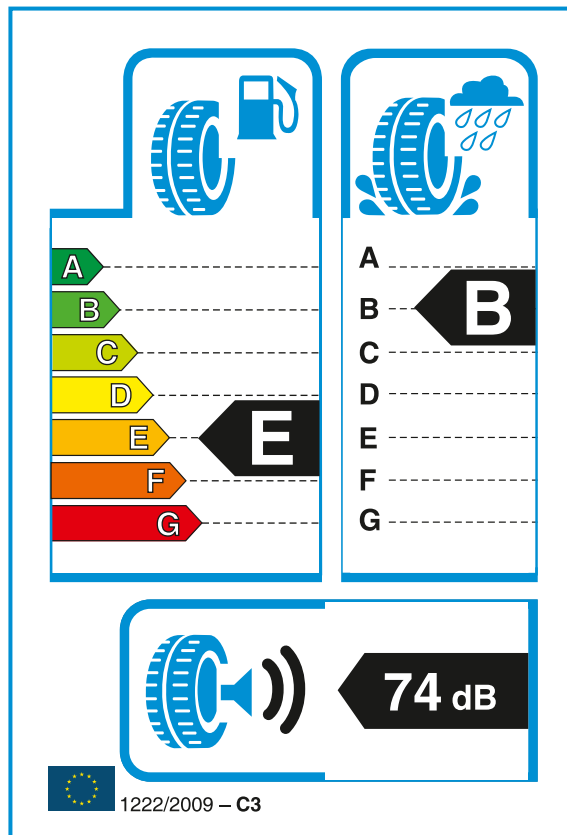

ATHOS

HG2337

295/60 R22.5

150/147M

ATHOS

HG2337

295/80 R22.5

152/148M