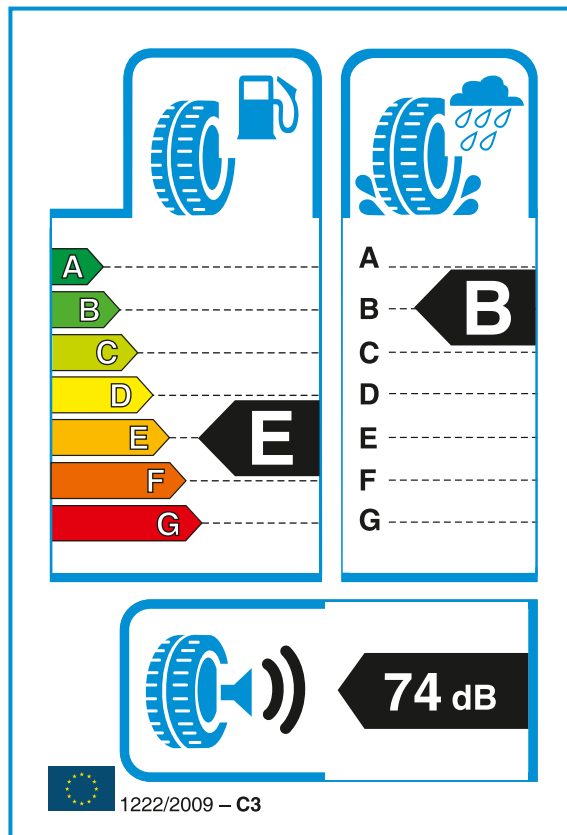

ATHOS

HG2337

215/75 R17.5

126/124M

ATHOS

HG2337

235/75 R17.5

132/130M