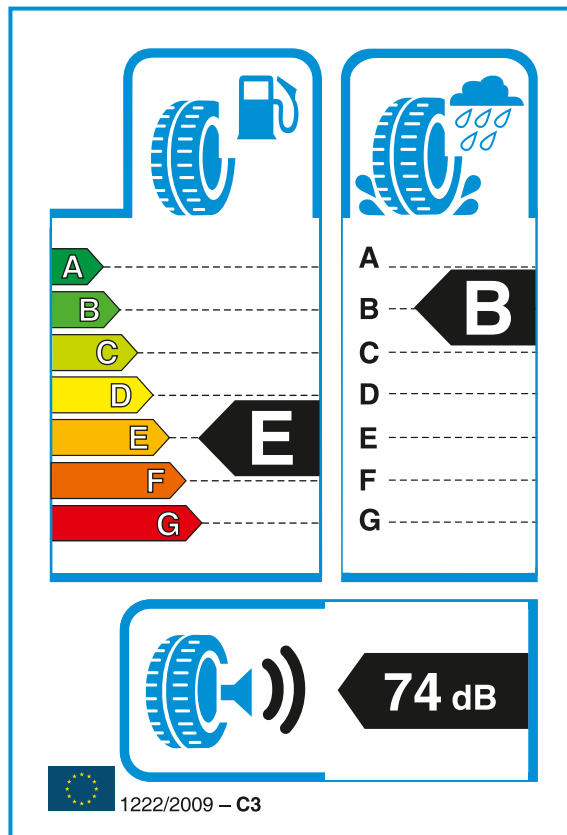

ATHOS

HG2337

315/60 R22.5

152/148M

ATHOS

HG2337

315/70 R22.5

154/150M