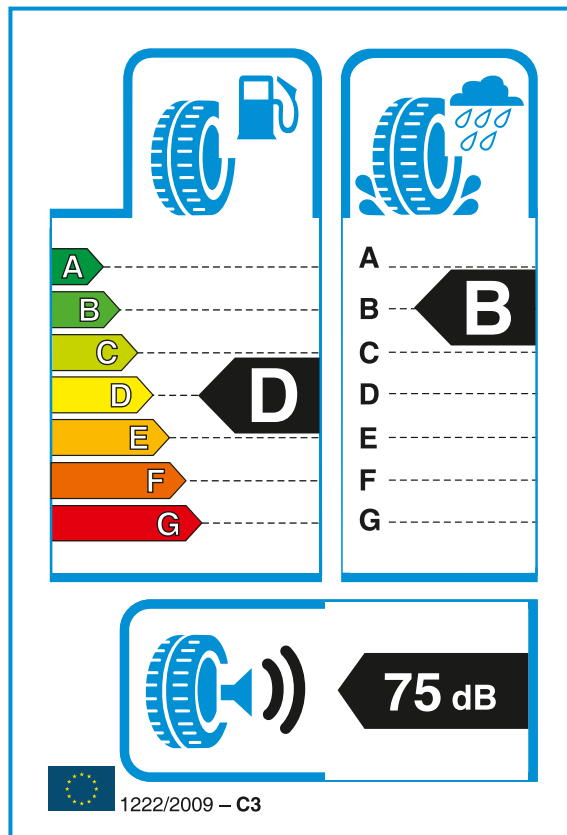

ATHOS

HG2337

315/60 R22.5

152/148M