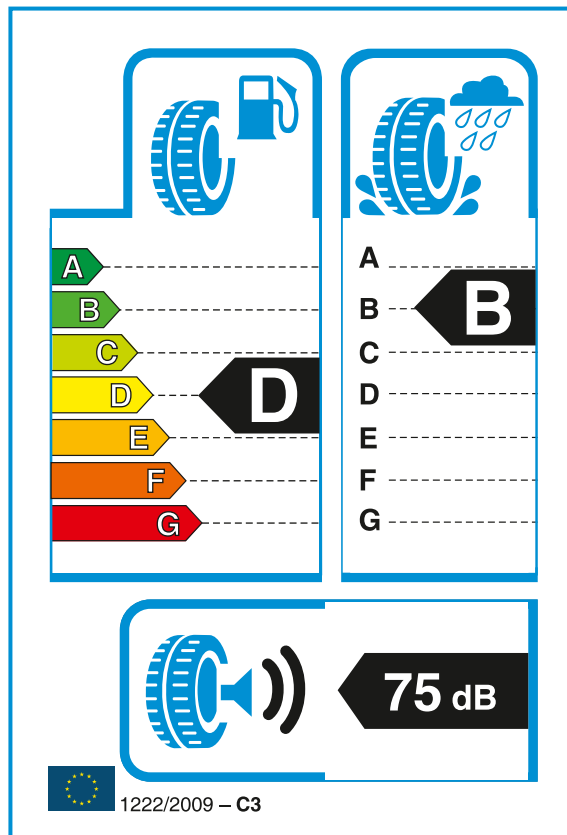

ATHOS

HG2337

295/60 R22.5

150/147M